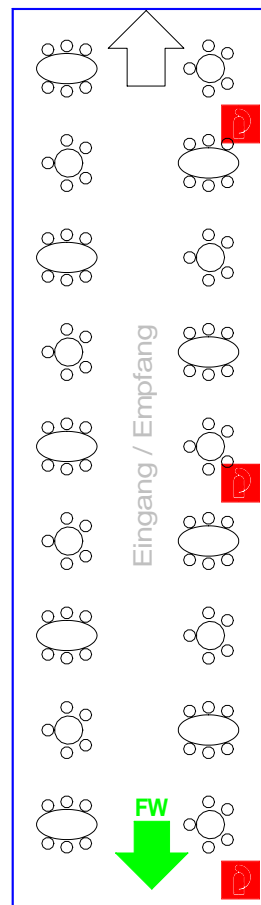

Wieselburger-Halle, HALLE 10: (70 x 22 m)

Block 1 - 7 Reihen
 Block 2 - 11 Reihen
 Block 3 - 9 Reihen

27 Reihen x 24 Personen - 648 Sitzplätze

überdachte Erlaufbrücke

-  Druckknopfmeleder
-  Feuerlöscher
-  Verteilerkasten
-  Fluchtweg
-  Hauptabsperreinrichtung für Gas