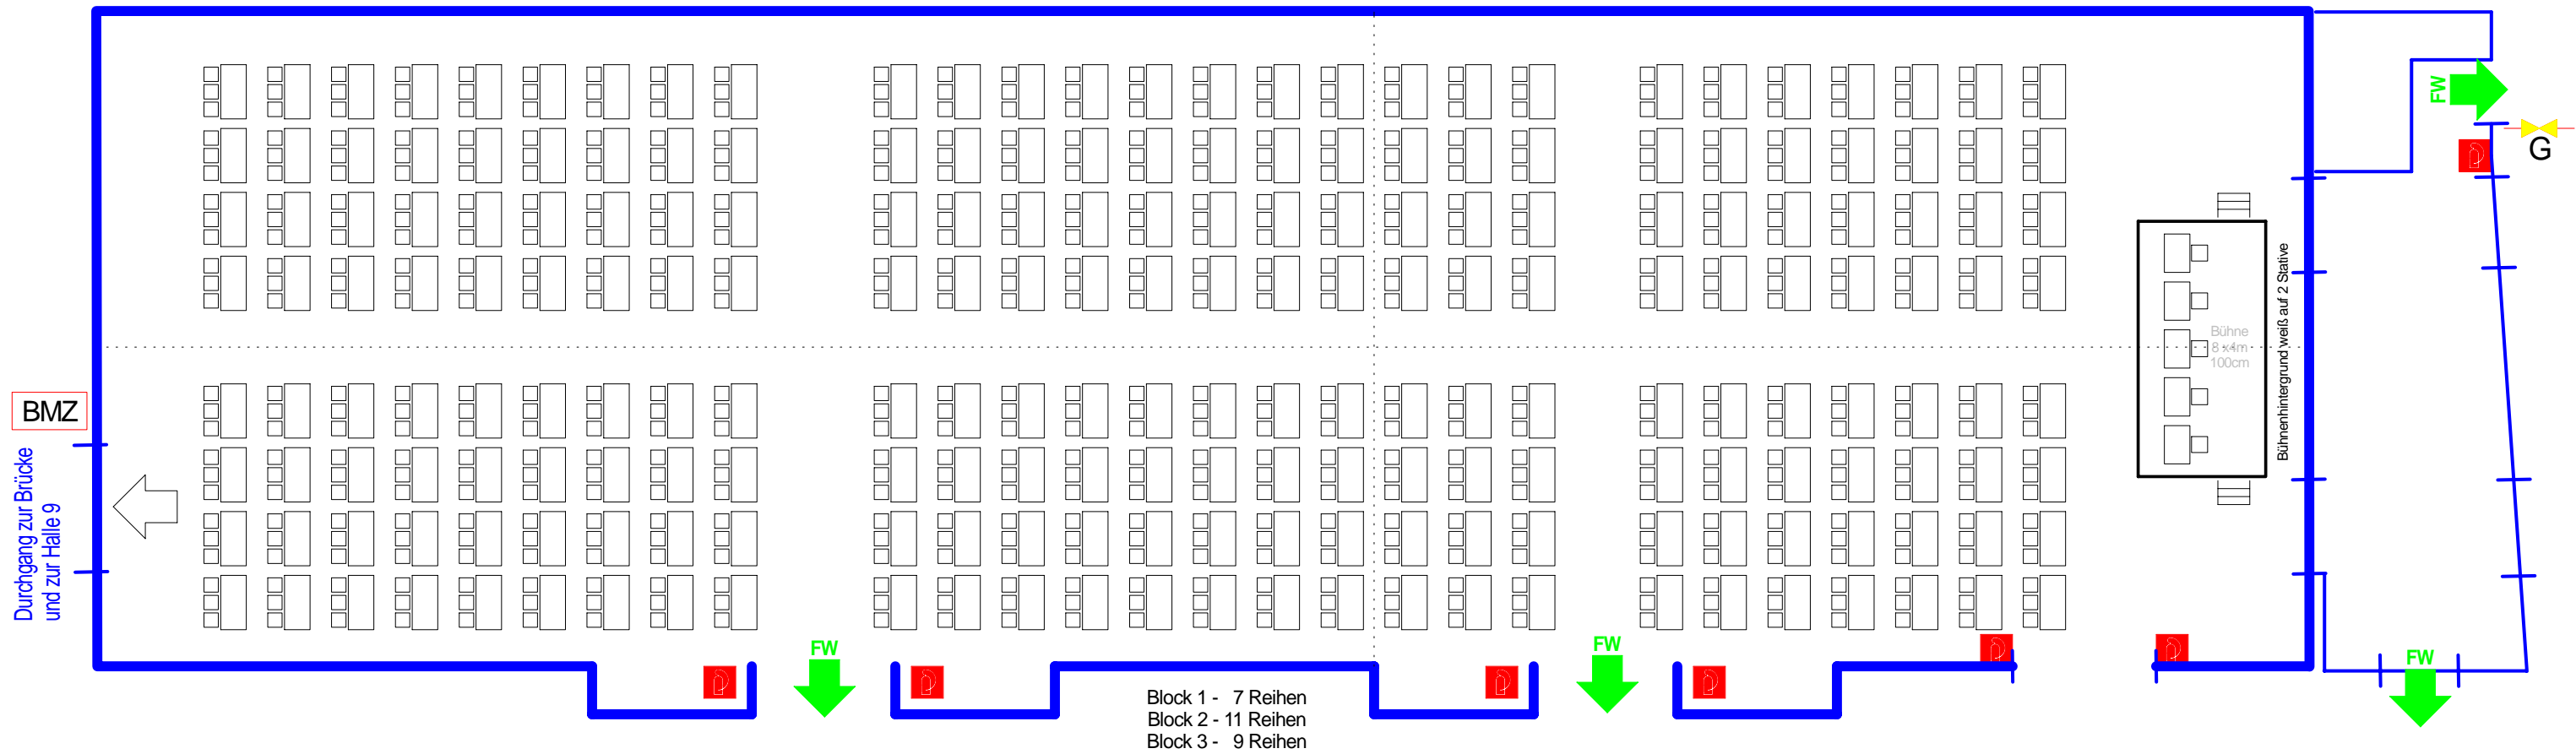

Wieselburger-Halle, HALLE 10: (70 x 22 m)

Block 1 - 7 Reihen
 Block 2 - 11 Reihen
 Block 3 - 9 Reihen

27 Reihen x 24 Personen - 648 Sitzplätze

überdachte Erlaufbrücke

-  Druckknopfmeleder
-  Feuerlöscher
-  Verteilerkasten
-  Fluchtweg
-  Hauptabsperreinrichtung für Gas

H10Schulanordnung