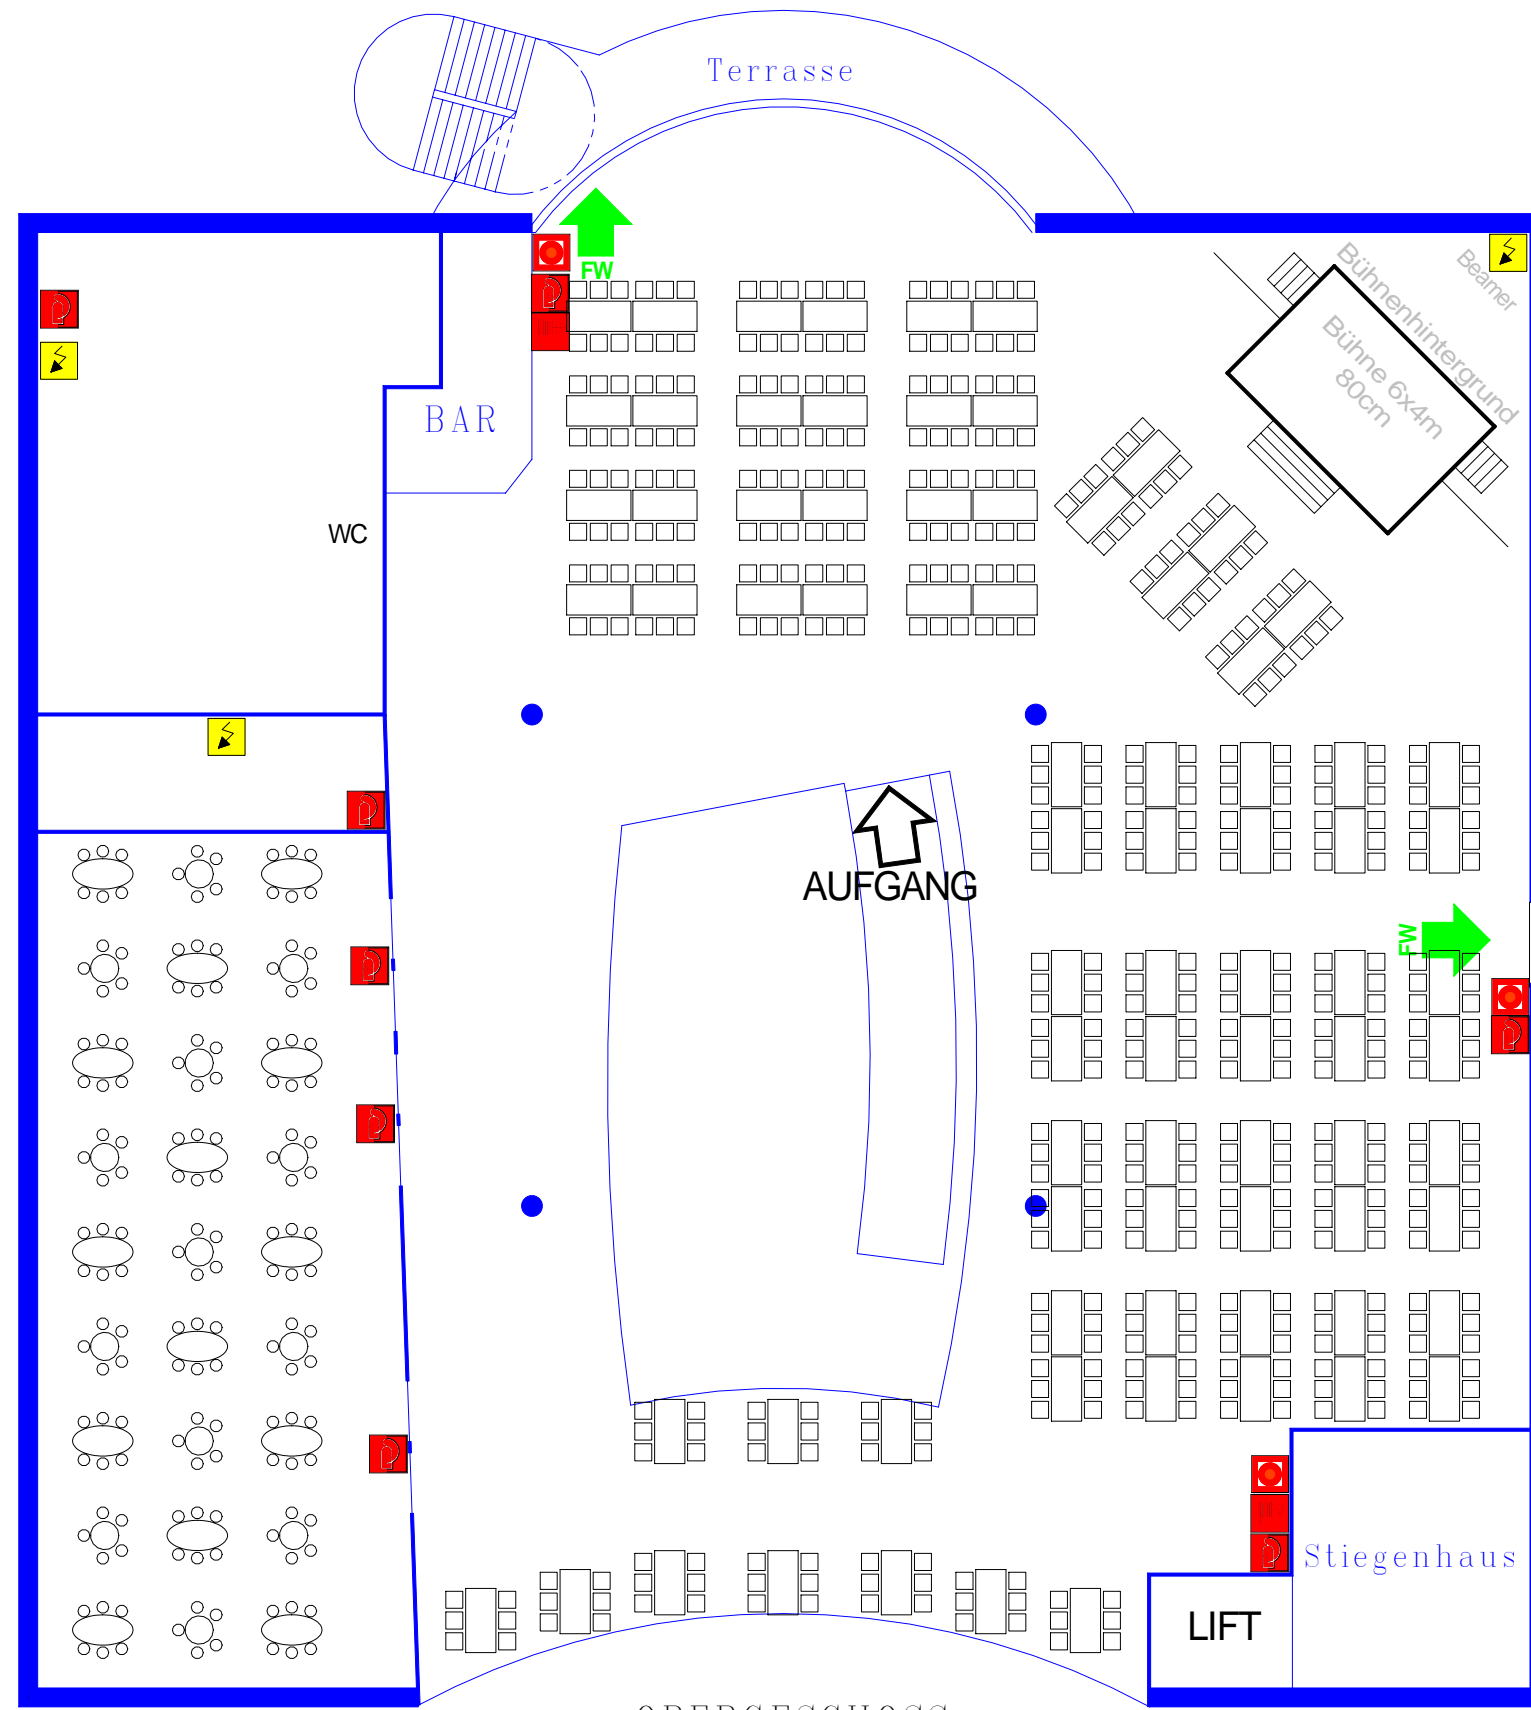

Europahalle, HALLE 6: (40 x 38 m)

Block links - 24 Tische
 Block Bühne - 6 Tische
 Block rechts - 40 Tische
 Block hinten - 10 Tische
 80 Tische x 6 Personen - 480 Sitzplätze